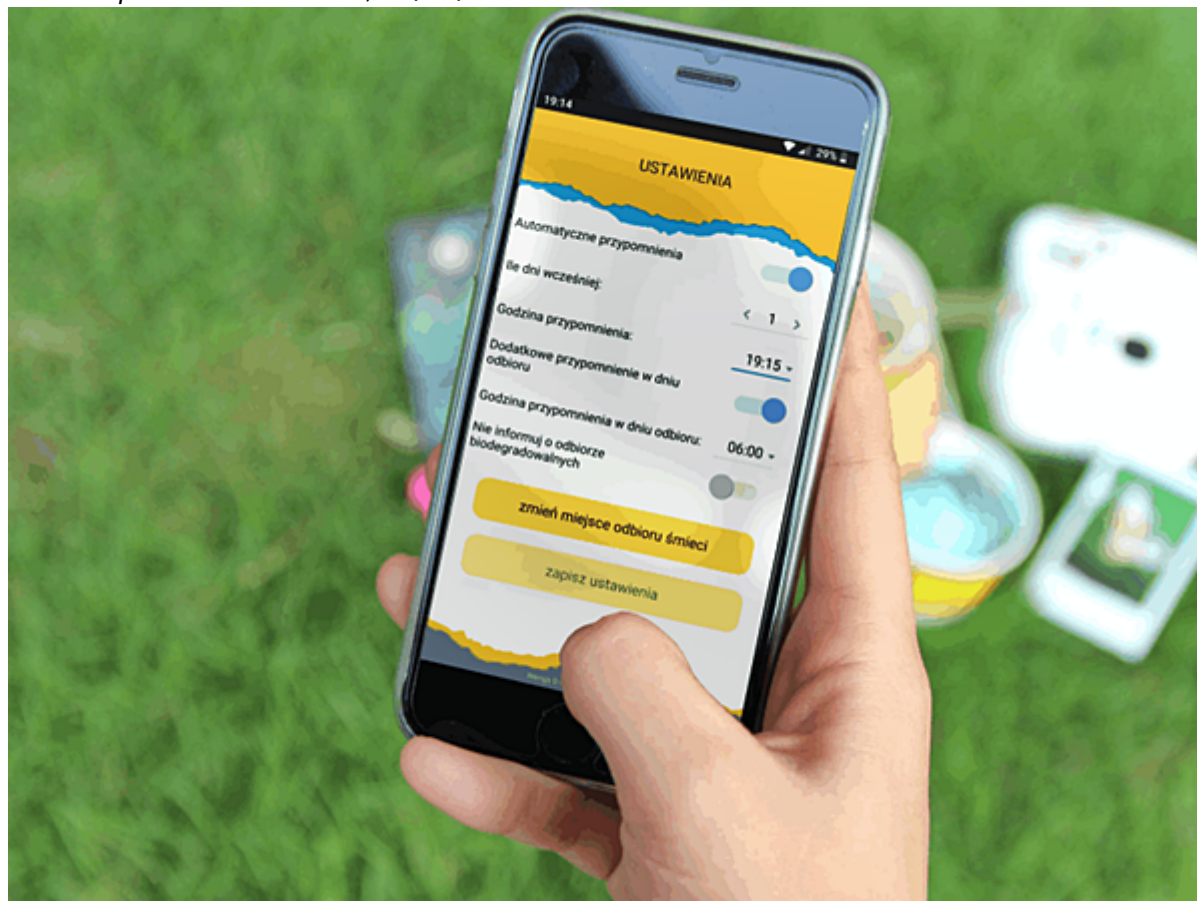

Aplikacja "Kiedy śmieci?"

Dodane przez admin - czw., 21/04/2022 - 05:44

Kategoria

- Komunikaty

Przypominamy o nowej aplikacji dostępnej na telefon pod hasłem **"KIEDY ŚMIECI?"**. To program, który pomaga nam nie zapomnieć, aby konkretnego dnia, według harmonogramu, wystawić przed posesję pojemnik z odpadami. Aplikację ściągamy ze strony <https://kiedysmieci.info/> klikając zakładkę **POBIERZ APLIKACJĘ**.

Harmonogram możemy również sprawdzić poniżej, rozwijając białe pole (przycisk z prawej strony) i wybierając swoją miejscowość, po czym kliknąć **WYŚWIETL HARMONOGRAM**.

Kiedy śmieci - Harmonogram online