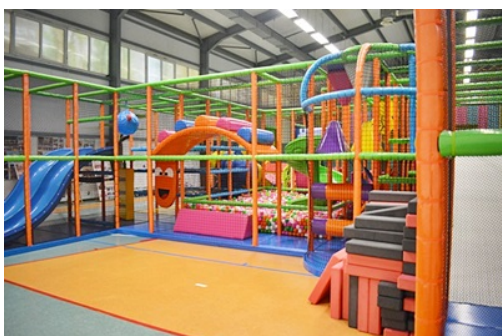

WYCHOWANIE PRZEDSZKOLNE NA NAJWYŻSZYM POZIOMIE

- wysoce wykwalifikowana i nieustannie podnosząca swoje kwalifikacje kadra nauczycielska
- częste wyjazdy darmowym autokarem na wycieczki edukacyjno - rekreacyjne do ciekawych miejsc
- codzienne zajęcia rytmiczno - taneczne z certyfikowaną instruktorką tańca
- codzienna zabawa i edukacja podczas zajęć z języka angielskiego
- zabawy edukacyjne na „Magicznym Dywanie”
- organizujemy ciekawe warsztaty dla dzieci

PROFESJONALNA POMOC PSYCHOLOGICZNO - PEDAGOGICZNA I LOGOPEDYCZNA

- codzienna opieka logopedyczna - prowadzenie indywidualnej i grupowej terapii logopedycznej
- stała opieka specjalistów z Integracji Sensorycznej
- stała opieka oligofrenopedagogów
- współpraca z surdopedagogiem
- wspomaganie rozwoju dzieci poprzez ich udział w zajęciach emocjonalno - społecznych, korekcyjno- kompensacyjnych, terapeutycznych i wyrównawczych

Przedszkole pracuje od poniedziałku do piątku w godzinach od 6.30 - 16.30.

Przedszkole Gminne w Siemiatyczach 17-300 Siemiatycze, ul. Tadeusza Kościuszki 88

tel/fax: 85 656-15-52

e-mail: przedszkole@gminasiemiatycze.pl

STRONA WWW PRZEDSZKOLA (kliknij na baner)